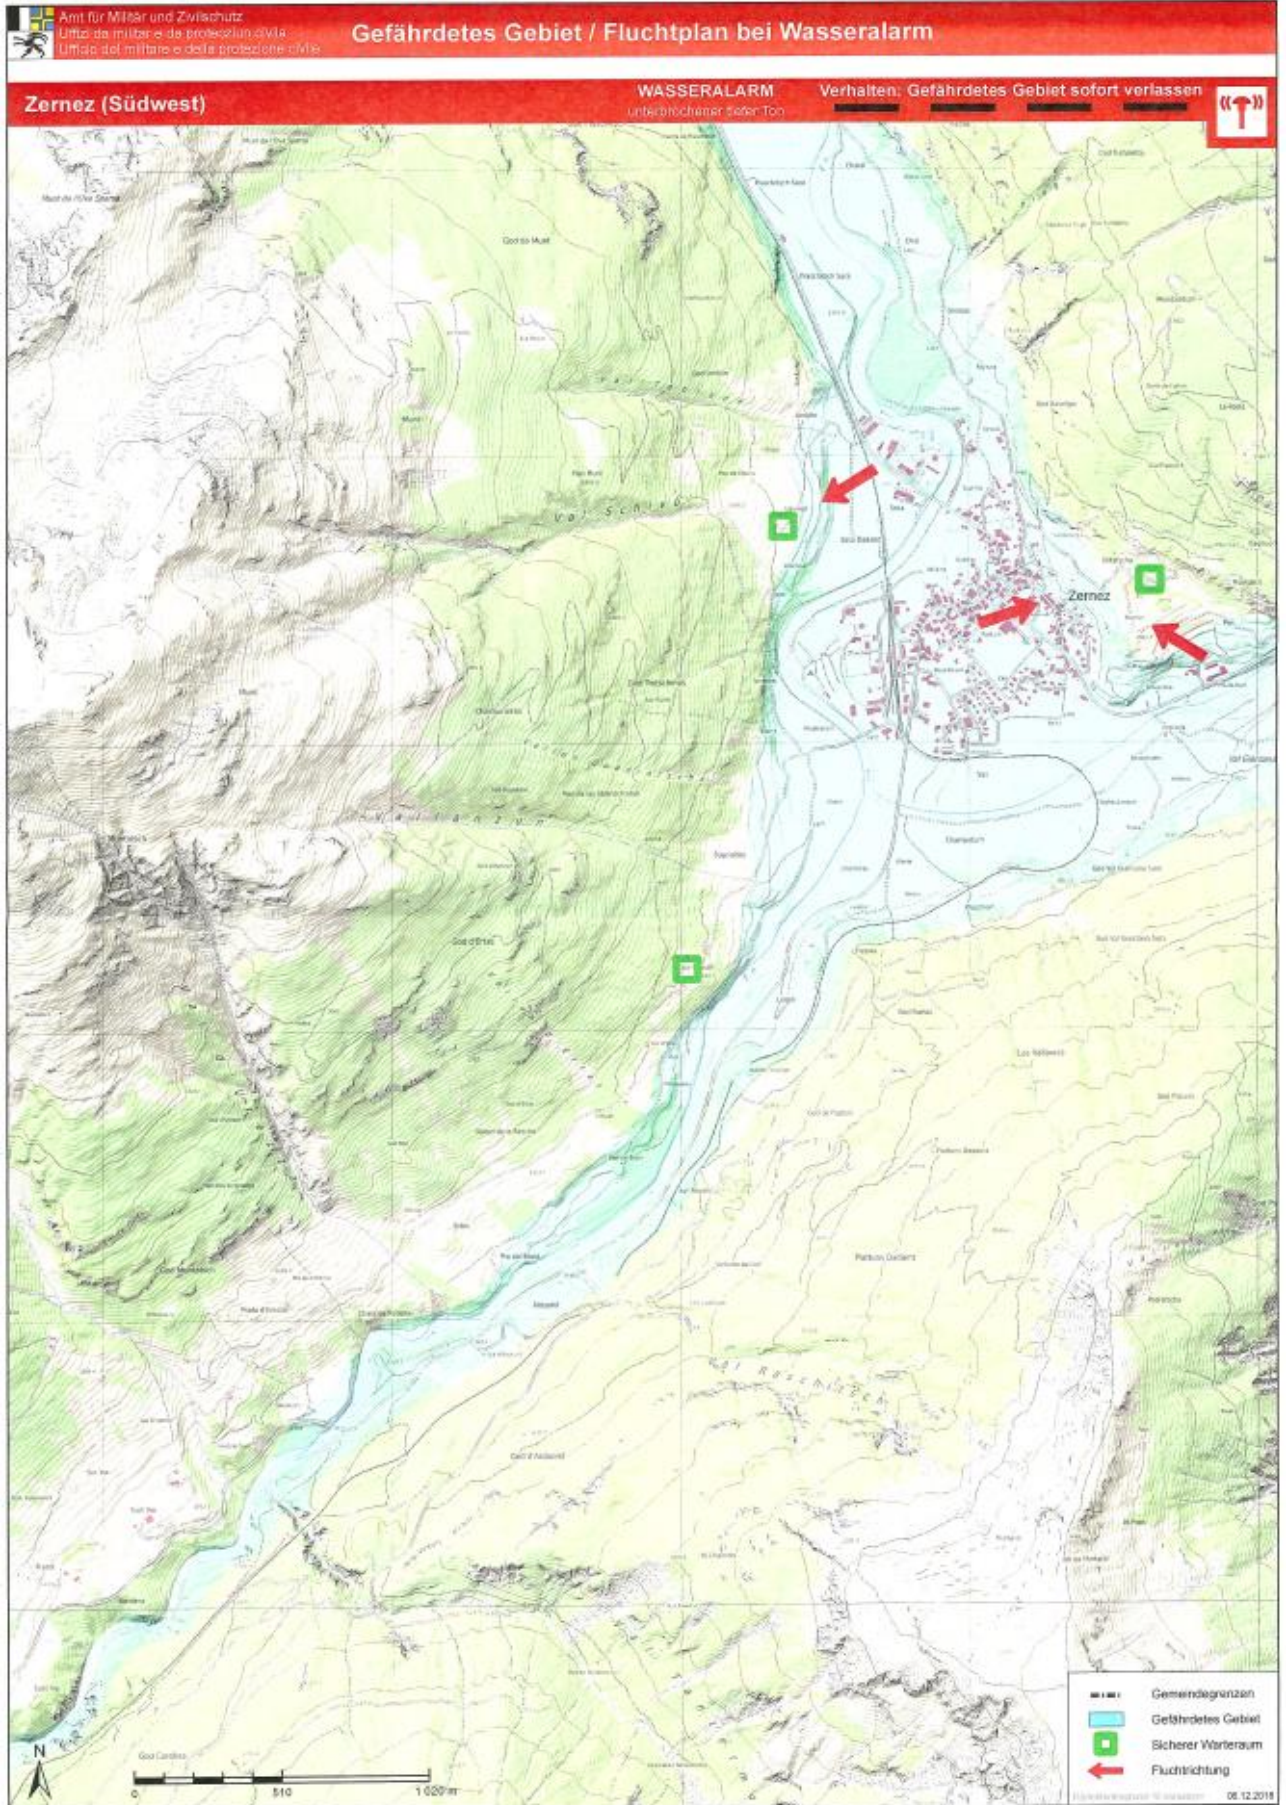

Cumün da Zernez
Gestiuns Tecnicas T +41 81 851 44 20
Urtatsch 147A
7530 Zernez
uffizial
gestiunstecnicas@zernez.ch
www.zernez.ch

Zernez
Das Tor zum Nationalpark.
Parc Naziunal Svizzer.