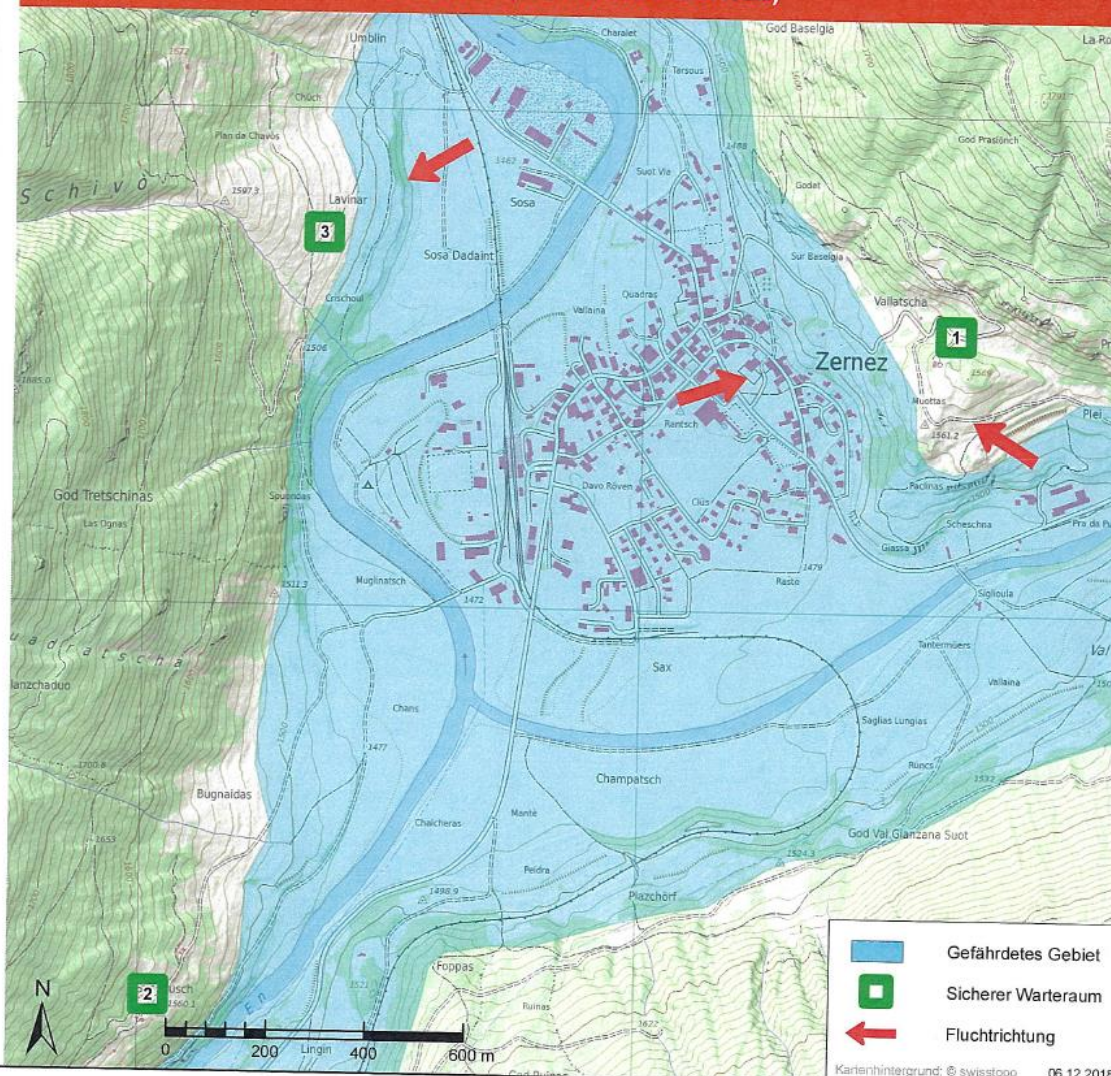

Cumün da Zernez
Gestiuns Tecnicas
Urtatsch 147A
7530 Zernez

T +41 81 851 44 20
gestiunstecnicas@zernez.ch
www.zernez.ch

uffizial

Zernez
Das Tor zum Nationalpark.
Parc Naziunal Svizzer.

Amt für Militär und Zivilschutz
Uffizi da militar e da protecziun civila
Ufficio del militare e della protezione civile

Fluchtplan bei Wasseralarm

ALLGEMEINER ALARM

Regelmässig auf- und absteigender Ton,
Dauer: 1 Minute, innert 5 Minuten 1x wiederholt

> **Radio hören!**

WASSERALARM

12 tiefe Töne je 20 Sekunden im Abstand von
10 Sekunden

> **Gefährdetes Gebiet sofort verlassen!**

> Bewahren Sie Ruhe!

> Verlassen Sie sofort Ihre Wohnung und suchen Sie die
nächstgelegene Anhöhe bzw. den nächstgelegenen
sicheren Warteraum auf!

> Durchqueren Sie keine Überflutungszone, weder zu
Fuss noch im Fahrzeug!

SICHERE WARTERÄUME

1 Vallatscha
Zernez

2 Sur Crusch
Zernez

3 Lavinar
Zernez

Zernez (Gemeinde Zernez)

- Gefährdetes Gebiet
- Sicherer Warteraum
- Fluchtichtung

Kartenhintergrund: © swisstopo 06.12.2018