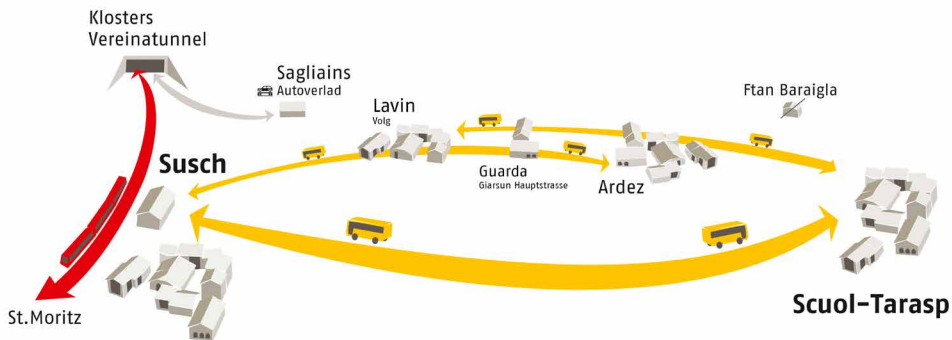

Fahrplan Bahnersatz

Susch – Scuol-Tarasp (direkt)												
Susch, Bahnhof	ab		07.00	08.00	09.00	alle 60 Minuten	20.00	21.00	22.00	23.00		
Scuol-Tarasp, Bahnhof	an		07.25	08.25	09.25		20.25	21.25	22.25	23.25		
Scuol-Tarasp – Susch (direkt)												
Scuol-Tarasp, Bahnhof	ab		06.30	07.30	08.30	09.30	alle 60 Minuten	20.30	21.30	22.30		
Susch, Bahnhof	an		06.55	07.55	08.55	09.55		20.55	21.55	22.55		
Susch – Lavin – Guarda – Ardez												
Susch, Bahnhof	ab	¹⁾05.57	¹⁾06.45	07.00	08.00	09.00	alle 60 Minuten	20.00	20.59	21.59	22.59	²⁾23.51
Lavin, Volg	ab	¹⁾06.02	¹⁾06.50	07.05	08.05	09.05		20.05	21.03	22.03	23.03	²⁾23.26
Guarda, Garsuns Hauptstrasse	ab	¹⁾06.10	¹⁾06.58	07.13	08.13	09.13		20.13	21.10	22.10	23.10	²⁾00.02
Ardez, Bahnhof	an	¹⁾06.19	¹⁾07.07	07.22	08.22	09.22		20.22	21.16	22.16	23.16	²⁾00.08
Scuol-Tarasp, Bahnhof	an	¹⁾06.28	¹⁾07.19						21.28	22.28	23.28	²⁾00.20
Ardez – Guarda – Lavin – Susch												
Scuol-Tarasp, Bahnhof	ab	¹⁾05.24	¹⁾05.48	¹⁾06.30			alle 60 Minuten			20.28	21.28	22.28
Ardez, Bahnhof	ab	¹⁾05.35	¹⁾05.59	¹⁾06.41	06.35	07.30		18.30	19.30	20.39	21.39	22.39
Guarda, Garsuns Hauptstrasse	ab	¹⁾05.43	¹⁾06.07	¹⁾06.49	06.43	07.38		18.38	19.38	20.45	21.45	22.45
Lavin, Volg	ab	¹⁾05.52	¹⁾06.16	¹⁾06.58	06.52	07.47		18.47	19.47	20.52	21.52	22.52
Susch, Bahnhof	an	¹⁾05.57	¹⁾06.21		07.00	07.55		18.55	19.55	20.57	21.57	22.57
Zernez, Bahnhof	an		¹⁾06.30									
Lavin – Guarda – Ardez – Scuol-Tarasp												
Lavin, Volg	ab		¹⁾06.59	07.59	08.59		alle 60 Minuten	19.59				
Guarda, Garsuns Hauptstrasse	ab		¹⁾07.07	08.07	09.07			20.07				
Ardez, Bahnhof	ab		¹⁾07.15	08.15	09.15			20.15				
Scuol-Tarasp, Bahnhof	an		¹⁾07.27	08.27	09.27			20.27				
Scuol-Tarasp – Ardez – Guarda – Lavin												
Scuol-Tarasp, Bahnhof	ab			07.30	08.30		alle 60 Minuten	18.30	19.30			
Ardez, Bahnhof	ab			07.41	08.41			18.41	19.41			
Guarda, Garsuns Hauptstrasse	ab			07.49	08.49			18.49	19.49			
Lavin, Volg	an			07.58	08.58			18.58	19.58			

¹⁾ Montag – Samstag ohne allg. Feiertage

Fahrplanangaben ohne Gewähr.